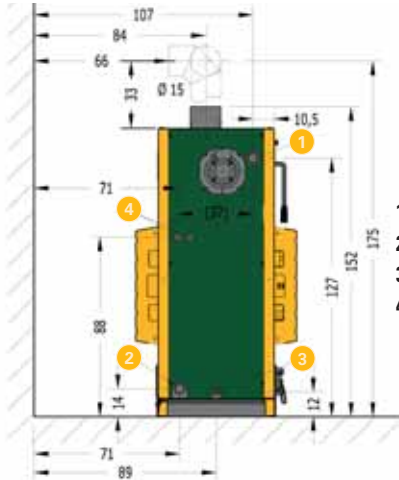

## KWB Classicfire 20-30 kW

Höhe Abgasrohr-Anschluss inkl. Bogen: 175 cm

## KWB Classicfire 40-50 kW

Höhe Abgasrohr-Anschluss inkl. Bogen: 185 cm

**Kesselabmaße für die Kesseleinbringung in cm**

Kesseltyp	unzerlegt	zerlegt
SHV 20	80 × 145	60 × 134
SHV 30	80 × 145	60 × 134
SHV 40	90 × 155	70 × 144
SHV 50	90 × 155	70 × 144

*Alle Maße in cm*