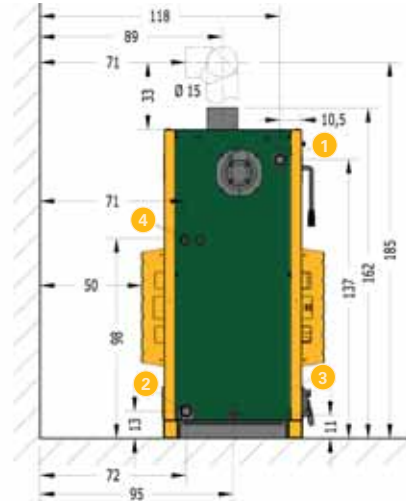

## KWB Classicfire 20-30 kW

Höhe Abgasrohr-Anschluss inkl. Bogen: 175 cm

## KWB Classicfire 40-50 kW

Höhe Abgasrohr-Anschluss inkl. Bogen: 185 cm

**Kesselabmaße für die Kesseleinbringung in cm**

Kesseltyp	unzerlegt	zerlegt
SHV 20	80 × 145	60 × 134
SHV 30	80 × 145	60 × 134
SHV 40	90 × 155	70 × 144
SHV 50	90 × 155	70 × 144

*Alle Maße in cm*