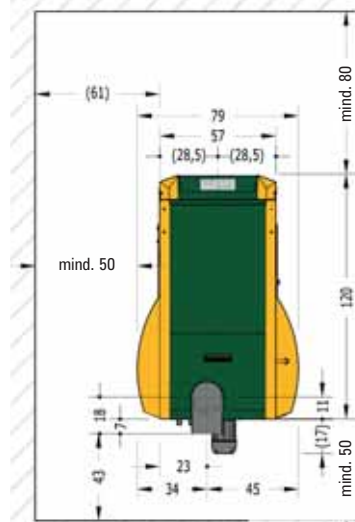

## KWB Classicfire 20-30 kW

Höhe Abgasrohr-Anschluss inkl. Bogen: 175 cm

## KWB Classicfire 40-50 kW

Höhe Abgasrohr-Anschluss inkl. Bogen: 185 cm

**Kesselabmaße für die Kesseleinbringung in cm**

Kesseltyp	unzerlegt	zerlegt
SHV 20	80 × 145	60 × 134
SHV 30	80 × 145	60 × 134
SHV 40	90 × 155	70 × 144
SHV 50	90 × 155	70 × 144

*Alle Maße in cm*